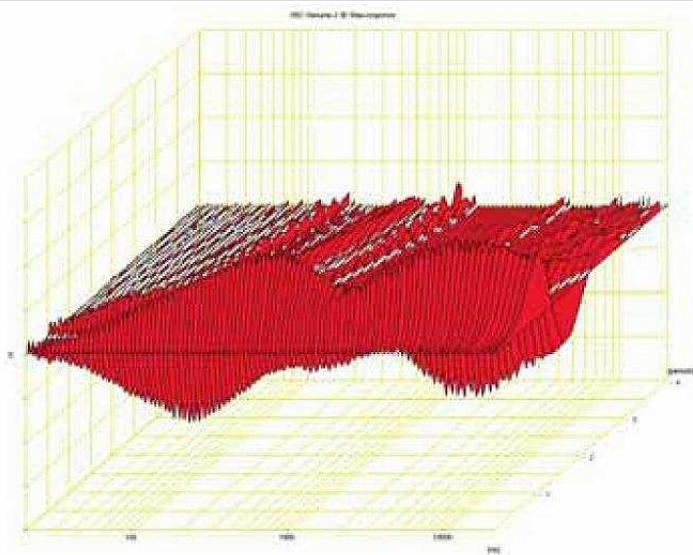

# GENUINE – TEHNIČNI PODATKI

MODELI	ITEC GENUINE-2 / 4 Ohm	ITEC GENUINE-2 / 100 V
Zmogljivost W / RMS	100	50
Zvočni tlak dB/1 W/1 m	95	
max. zvočni tlak dB	115	112
Frekvenčni razpon ± 3dB	70 Hz - 20 kHz	
Vgrajen preklop zmogljivosti W	-	50 / 25 / 12,5 / 6,75
Ohišje	Ohišje iz vodoodporne vezane plošče, vsi gonilniki vremensko odporni, kritje zvočnika odporno na udarce (pocinkan, plastificiran)	
Gonilnik	2 kom. TT 6,5" Konus 1 kom. CD rog 1"	
Mere (V x Š x G) mm	470 x 200 x 220	
Teža kg	5,9	6,5
Barve	Struktur lak bel, ali črn	