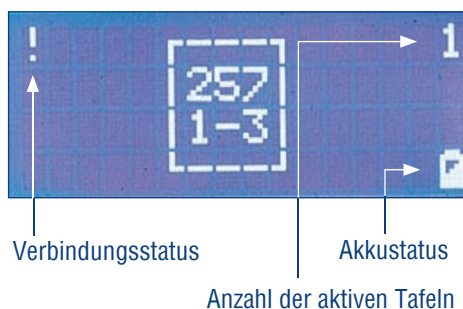

PREGLEDNA IN ENOSTAVNA UPORABA

Pregledna in enostavna uporaba je bil glavni cilj za razvoj naše tipkovnice. Brez izobrazbe in znanja, lahko kdor koli v trenutku prikaže pesem in številko verza na zaslonu. Zelo udobno se lahko načrtovane pesmi zaporedno programirajo, pripravljen program je na voljo v uporabo le, če je potrebno. Predogled: Funkcija obvesti občinstvo v cerkvi o izbranih pesmih, še preden se je maša začela. Daljinsko krmiljenje deluje tudi brez vidne linije do zaslona. Seveda, lahko pošljete informacije tudi na več zaslonov in seveda lahko uporabite tudi več vhodnih naprav, ki se uporabljajo vzporedno.