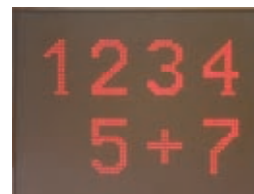

Posebna izvedba:

Ta možnost je priporočljiva za temnejša ozadja