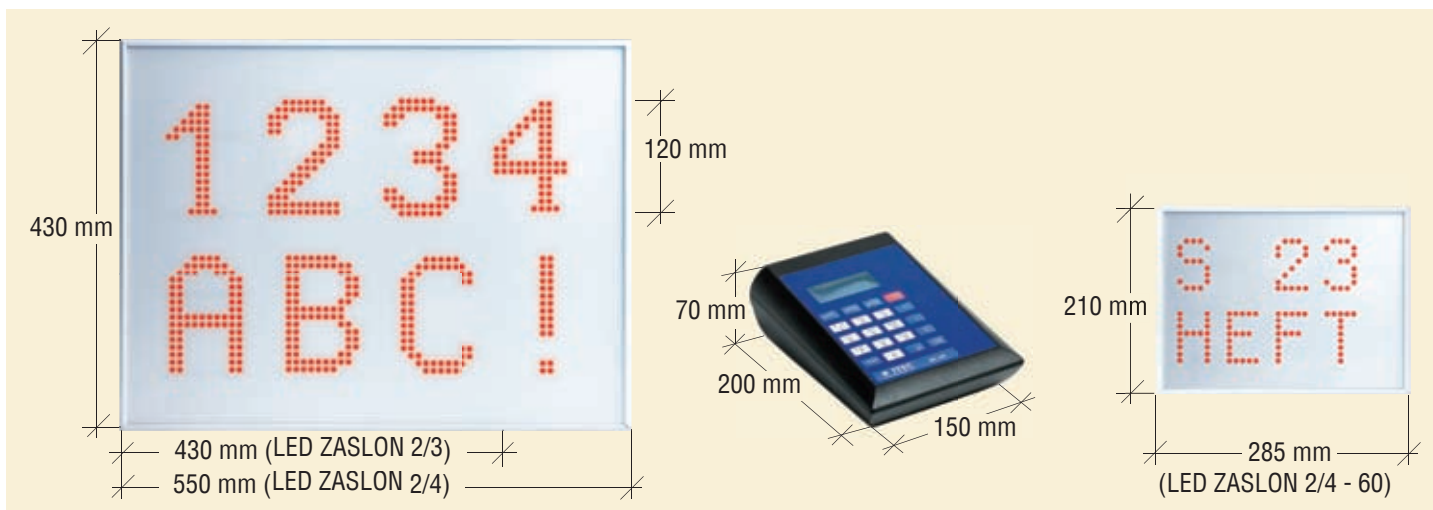

Z šarnir setom montiran na steni je zaslon vrtljiv od 0 - 90 stopinj

Posebna izvedba:

Rumene črke

Posebna izvedba:

Ta možnost je priporočljiva za temnejša ozadja

ZASLON			
TYPE	ITEC LED ZASLON 2/3	ITEC LED ZASLON 2/4	ITEC LED ZASLON 2/4 - 60
Vrstic / Črk	2 vrstic á 3 številke *	2 vrstic á 4 številke *	2 vrstic á 3 številke *
Velikost črk	120 mm	120 mm	60 mm
Berljivost	do cca. 50 m	do cca. 50 m	do cca. 10 m
Mere (V x Š x G)	430 x 430 x 20 mm	430 x 550 x 20 mm	210 x 285 x 20 mm
Teža	cca. 3,5 kg	cca. 4,2 kg	cca. 1,2 kg
Barva (okvir, šipa)	bela (rjava po naročilu)	bela (rjava po naročilu)	bela (rjava po naročilu)
Barva ČRK	rdeča (rumena, zelena po naročilu)	rdeča (rumena, zelena po naročilu)	rdeča (rumena, zelena po naročilu)
Načelo prikazovanja	Točkovno - Pointtmatrix 10 x 16	Točkovno - Pointtmatrix 10 x 16	Točkovno - Pointtmatrix 10 x 16
Prikaz črk	■	■	■
Posebne znake	■	■	■
Nastavljiva svetloba	■	■	■
Daljinsko krmiljenje	■ 434,4 MHz oddajnik / sprejemnik	■ 434,4 MHz oddajnik / sprejemnik	■ 434,4 MHz oddajnik / sprejemnik
Oskrba elektrike	■ 230V Napajalnik	■ 230V Napajalnik	■ 230V Napajalnik
DODATNA OPREMA			
Šarnir set ali kroglasti	<input type="checkbox"/>	<input type="checkbox"/>	<input type="checkbox"/>
Netzgerät für UP-Dose	<input type="checkbox"/>	<input type="checkbox"/>	<input type="checkbox"/>