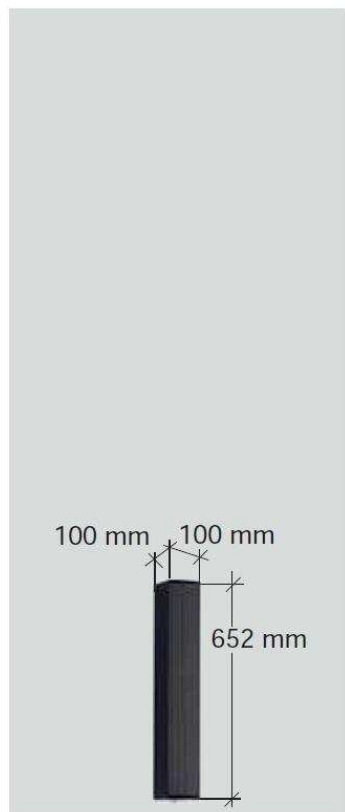

NEODYMLINE WP - TEHNIČNI PODATKI